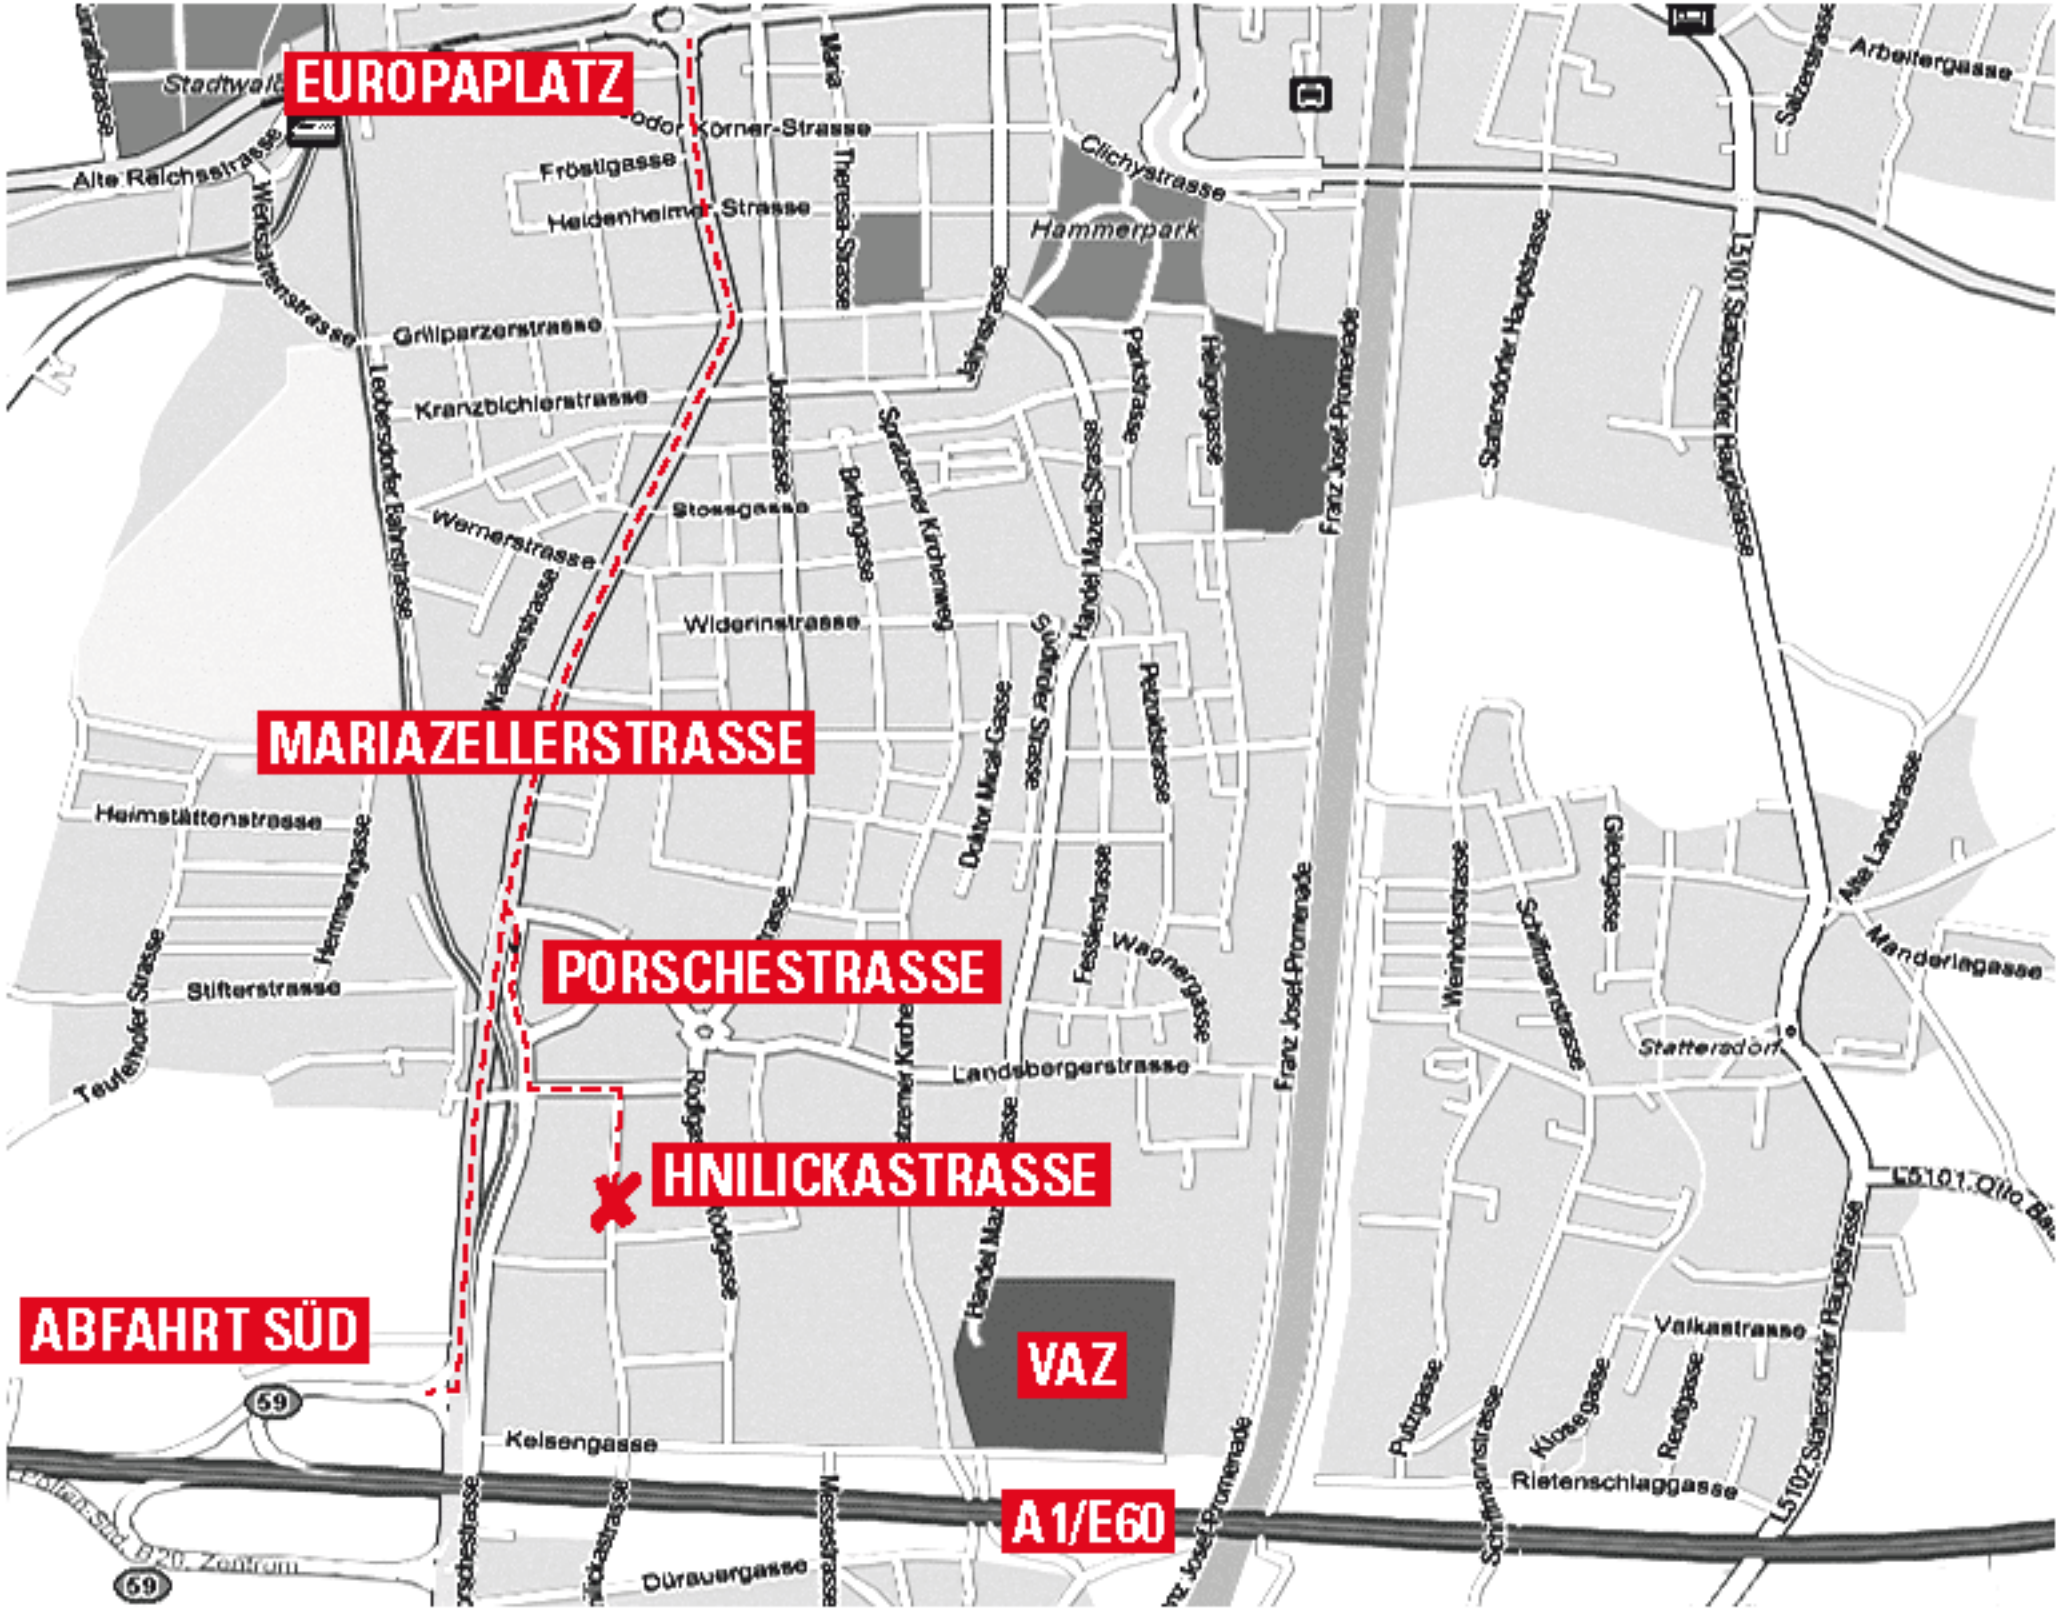

ANFAHRTSPLAN

Österreichs modernstes Bowling-Center finden Sie in 3100 St. Pölten, Hnilickastraße 10. Nähe VAZ/Warehouse bzw. Diskothek LaBoom. Wenn Sie von weiter weg anreisen, benutzen Sie bitte Autobahnabfahrt „St. Pölten Süd“ und folgen dann dieser Wegbeschreibung.